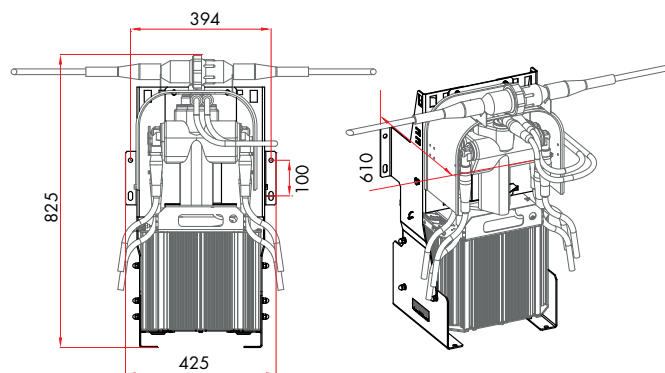

■ Chaise pour transformateur DROP
600809 - Chaise DROP 3-6-12kVA

Chaise DROP 3 - 6kVA

Chaise DROP 12kVA

■ Chaise pour transformateur DEFENSE
600791 - Chaise DEFENSE 3-6-12kVA

Chaise DEFENSE 3 - 6kVA

Chaise DEFENSE 12kVA