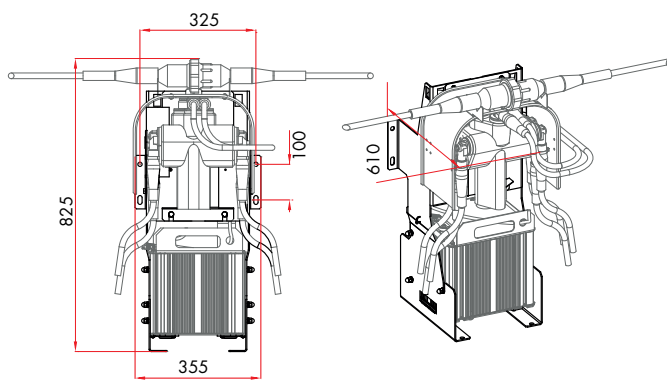

■ Chaise pour transformateur DROP
600809 - Chaise DROP 3-6-12kVA

Chaise DROP 3 - 6kVA

Chaise DROP 12kVA

■ Chaise pour transformateur DEFENSE
600791 - Chaise DEFENSE 3-6-12kVA

Chaise DEFENSE 3 - 6kVA

Chaise DEFENSE 12kVA