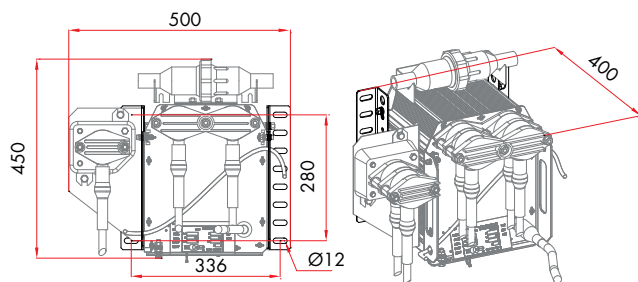

■ Chaise pour transformateur DROP
600809 - Chaise DROP 3-6-12kVA

Chaise DROP 3 - 6kVA

Chaise DROP 12kVA

■ Chaise pour transformateur DEFENSE
600791 - Chaise DEFENSE 3-6-12kVA

Chaise DEFENSE 3 - 6kVA

Chaise DEFENSE 12kVA