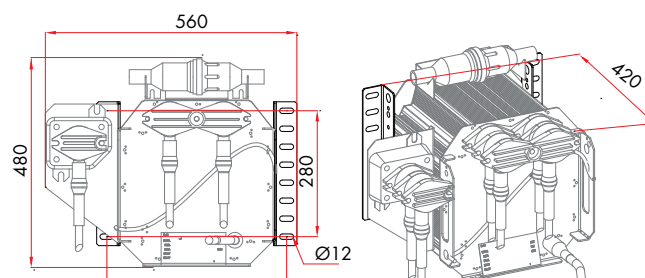

■ Chaise pour transformateur DROP
600809 - Chaise DROP 3-6-12kVA

Chaise DROP 3 - 6kVA

Chaise DROP 12kVA

■ Chaise pour transformateur DEFENSE
600791 - Chaise DEFENSE 3-6-12kVA

Chaise DEFENSE 3 - 6kVA

Chaise DEFENSE 12kVA