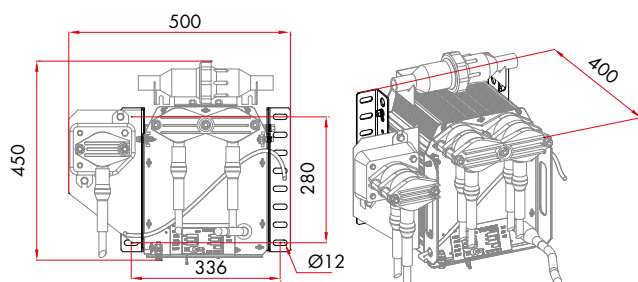

■ Chaise pour transformateur DROP
600809 - Chaise DROP 3-6-12kVA

Chaise DROP 3 - 6kVA

Chaise DROP 12kVA

■ Chaise pour transformateur DEFENSE
600791 - Chaise DEFENSE 3-6-12kVA

Chaise DEFENSE 3 - 6kVA

Chaise DEFENSE 12kVA