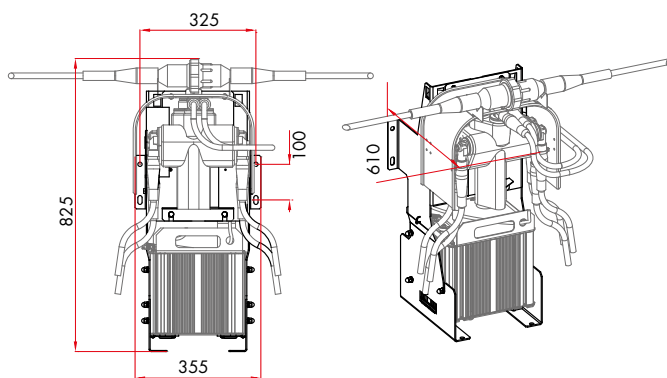

■ Chaise pour transformateur DROP
600809 - Chaise DROP 3-6-12kVA

Chaise DROP 3 - 6kVA

Chaise DROP 12kVA

■ Chaise pour transformateur DEFENSE
600791 - Chaise DEFENSE 3-6-12kVA

Chaise DEFENSE 3 - 6kVA

Chaise DEFENSE 12kVA