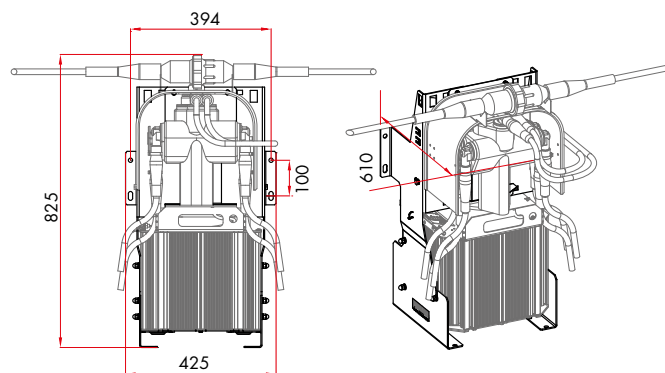

■ Chaise pour transformateur DROP
600809 - Chaise DROP 3-6-12kVA

Chaise DROP 3 - 6kVA

Chaise DROP 12kVA

■ Chaise pour transformateur DEFENSE
600791 - Chaise DEFENSE 3-6-12kVA

Chaise DEFENSE 3 - 6kVA

Chaise DEFENSE 12kVA