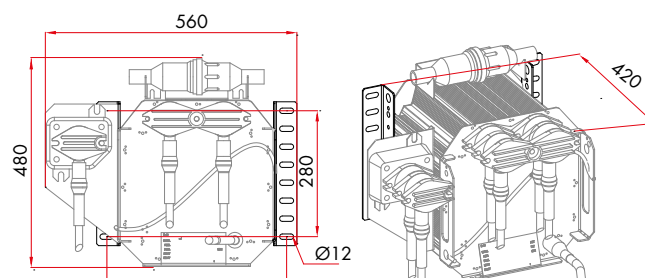

■ Chaise pour transformateur DROP
600809 - Chaise DROP 3-6-12kVA

Chaise DROP 3 - 6kVA

Chaise DROP 12kVA

■ Chaise pour transformateur DEFENSE
600791 - Chaise DEFENSE 3-6-12kVA

Chaise DEFENSE 3 - 6kVA

Chaise DEFENSE 12kVA